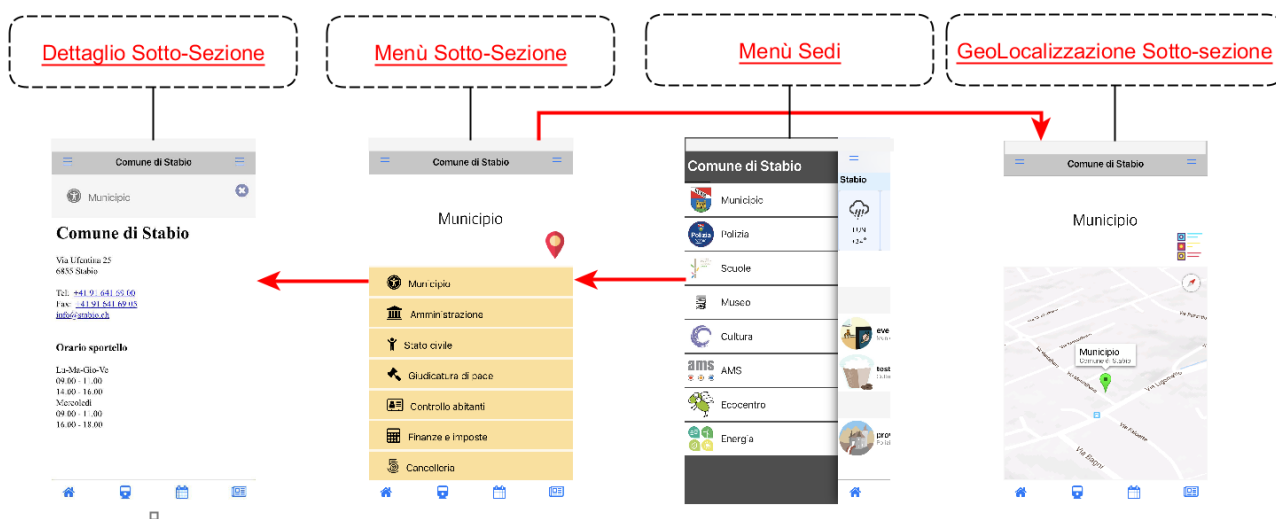

### infoMe: Schema Aree Principali

In questo documento sono schematizzate le principali aree dell'App "infoMe (comuni)", per conoscere tutte le caratteristiche:

Contattateci per una dimostrazione direttamente presso il vostro Comune.

#### Slide 1: Avvio, Menù Principale, Menù Sedi, Menù utilità

#### Slide 2: Menù Sedi, Menù Sotto-Sezioni, dettaglio Sotto-Sezioni, Mappa e Geolocalizzazione

**Slide 3: flexyCard, Eventi, Notizie**

Il network digitalCode dedicato al servizio "infoMe":

**Comune: Amministrazione**