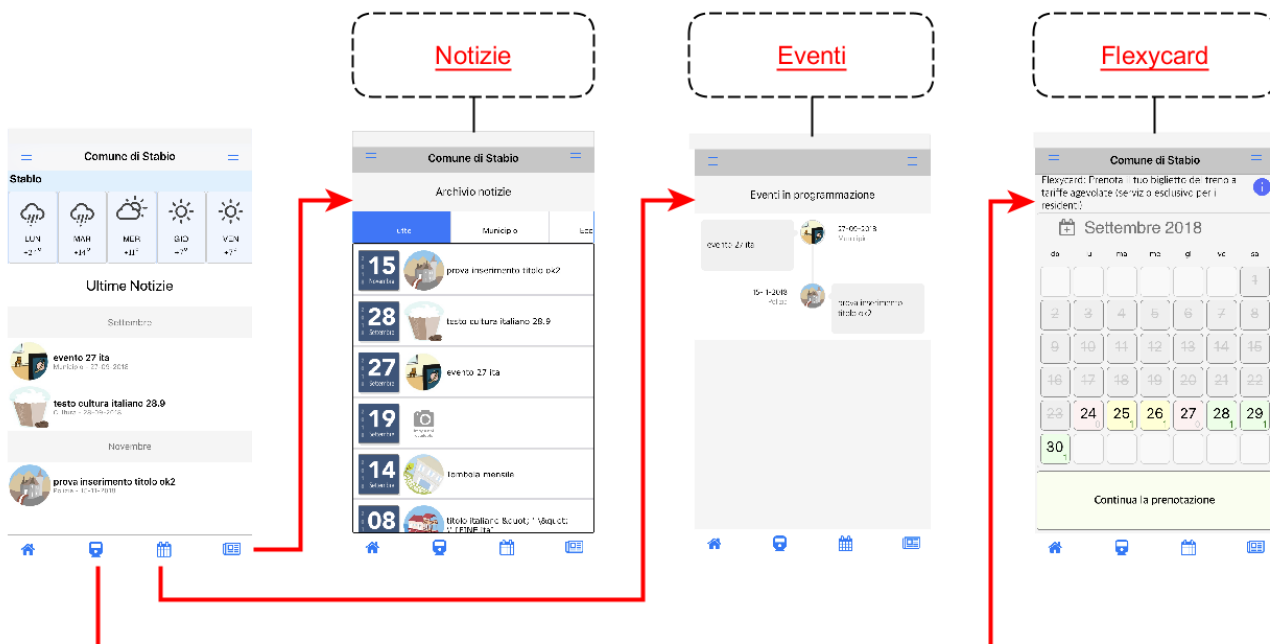

### infoMe: Schema Aree Principali

In questo documento sono schematizzate le principali aree dell'App "infoMe (comuni)", per conoscere tutte le caratteristiche:

Contattateci per una dimostrazione direttamente presso il vostro Comune.

#### Slide 1: Avvio, Menù Principale, Menù Sedi, Menù utilità

#### Slide 2: Menù Sedi, Menù Sotto-Sezioni, dettaglio Sotto-Sezioni, Mappa e Geolocalizzazione

**Slide 3: flexyCard, Eventi, Notizie**

Il network digitalCode dedicato al servizio "infoMe":

**Comune: Amministrazione**